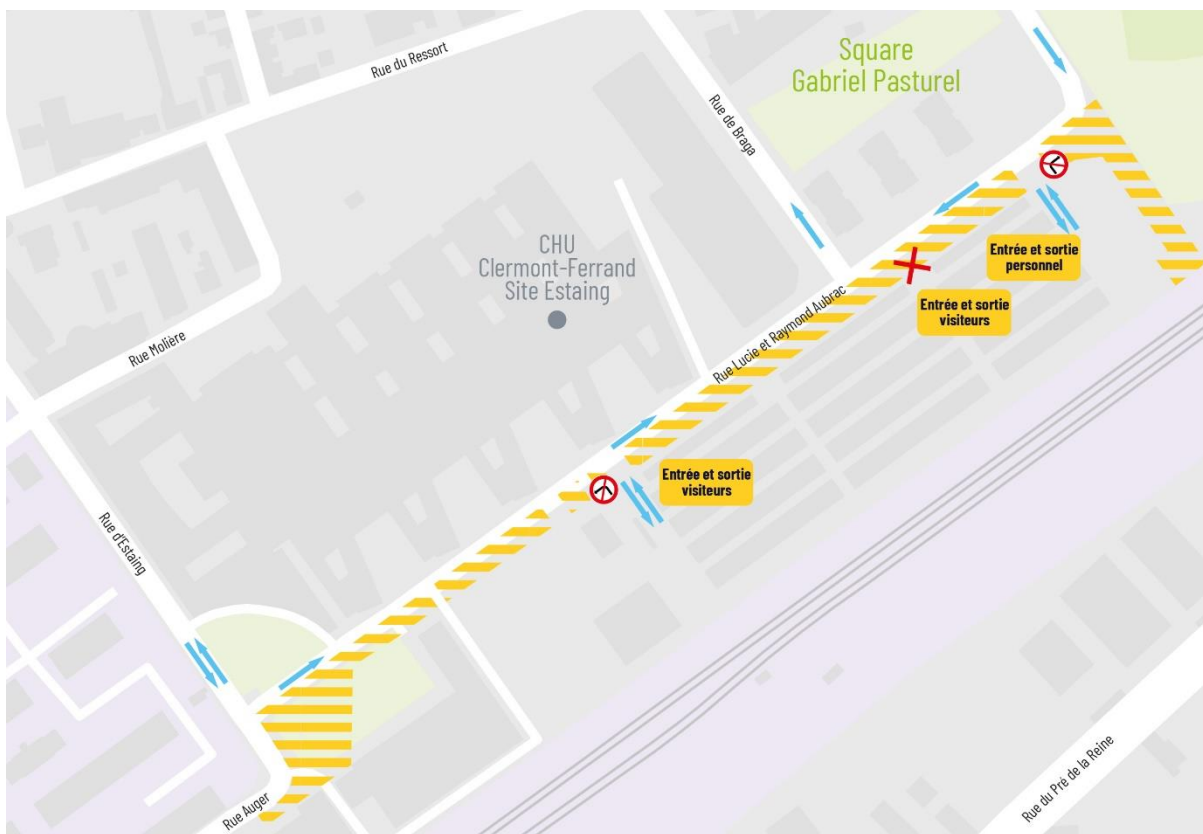

## RUE LUCIE ET RAYMOND AUBRAC

Les travaux d'aménagement se poursuivent rue Lucie et Raymond Aubrac.

À compter du 4 novembre jusqu'au 18 novembre :

- l'entrée et la sortie du parking personnel du CHU seront rouvertes,
- l'entrée et la sortie du parking visiteurs du CHU - côté est - seront fermées.

Zone de travaux

Circulation automobile

Rue barrée