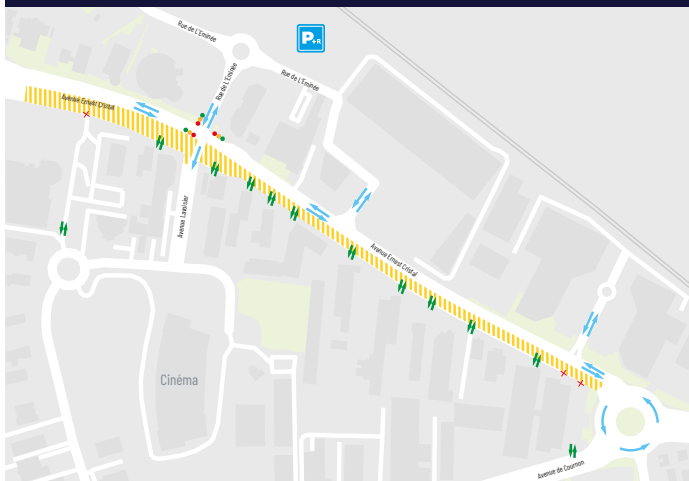

CARTE DES TRAVAUX

- Zone de travaux
- Circulation automobile
- Rue barrée
- Feux tricolores
- Accès commerces