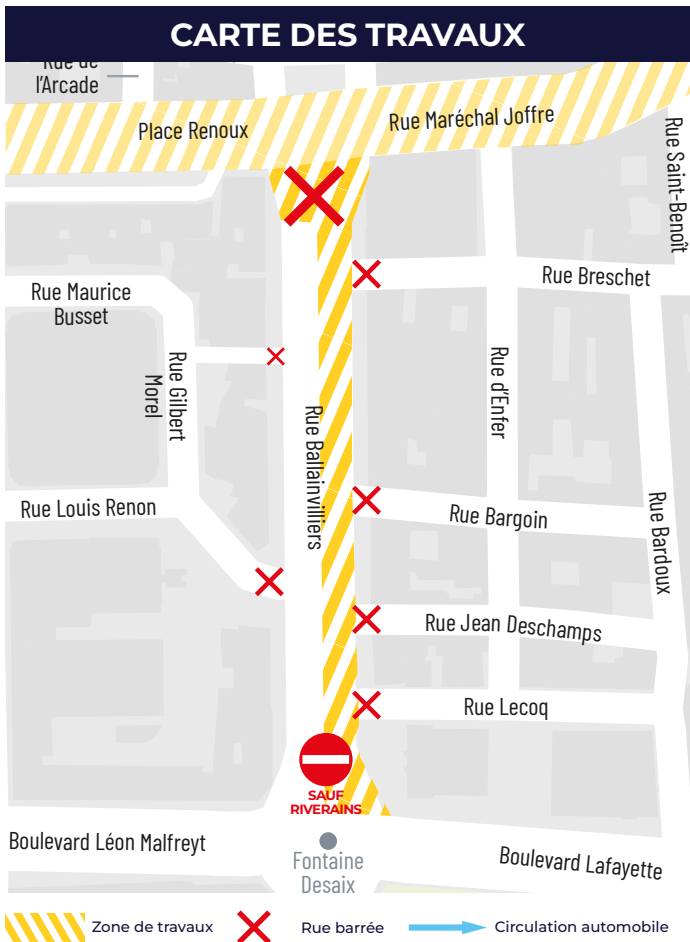

Informations

Des informations complémentaires seront communiquées sur le site internet InspiRe au fur et à mesure de l'avancement des travaux.

L'équipe des médiateurs travaux est joignable au **06 15 76 29 41**. Vous pouvez également poser vos questions par email : contact@inspire-clermontmetropole.fr