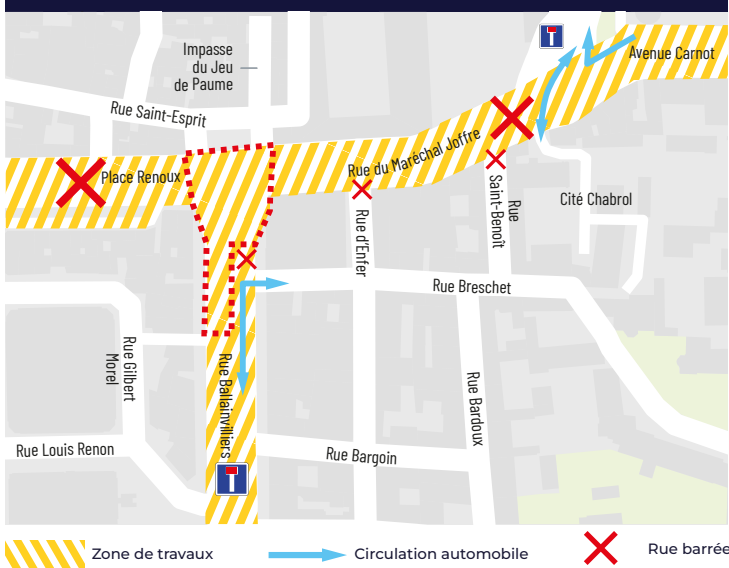

Carte des travaux