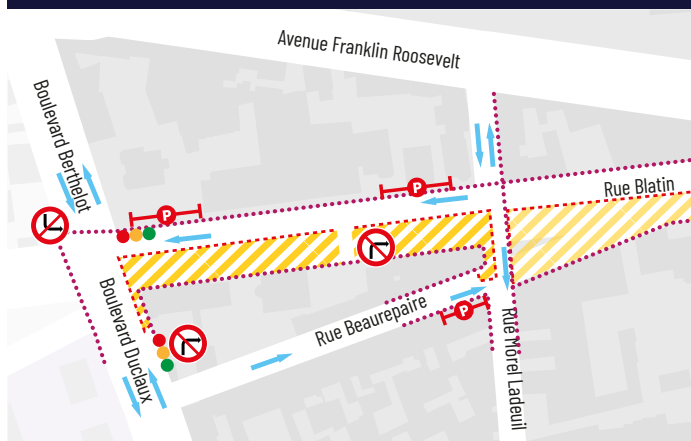

un nouveau souffle pour nos mobilités

Flash travaux

SECTEUR CENTRAL

TRAVAUX D'AMÉNAGEMENT RUE BLATIN Poursuite des travaux

Dans le cadre du projet InspiRe, les travaux d'aménagement rue Blatin – entre la rue Morel Ladeuil et le boulevard Berthelot – auront lieu, sur le tronçon sud, du 2 décembre 2024 jusqu'au 31 janvier 2025*.

- **Rue Beaupaire** : les riverains auront la possibilité d'emprunter la rue dans les deux sens de circulation. Les stationnements seront interdits.
- **Depuis les boulevards Duclaux et Berthelot** : il ne sera pas possible de tourner vers la rue Blatin.
- **Rue Blatin** : la circulation automobile se fera en sens unique d'est en ouest – depuis la place de Jaude en direction de Chamalières. Le stationnement sera interdit.

Carte des travaux

Zone de travaux
 Circulation automobile
 Stationnement neutralisé
 Voies de circulation fermées
 Feu tricolore
 Cheminement piéton

Futurs aménagements

Visuel issu de la maquette 3D non contractuelle