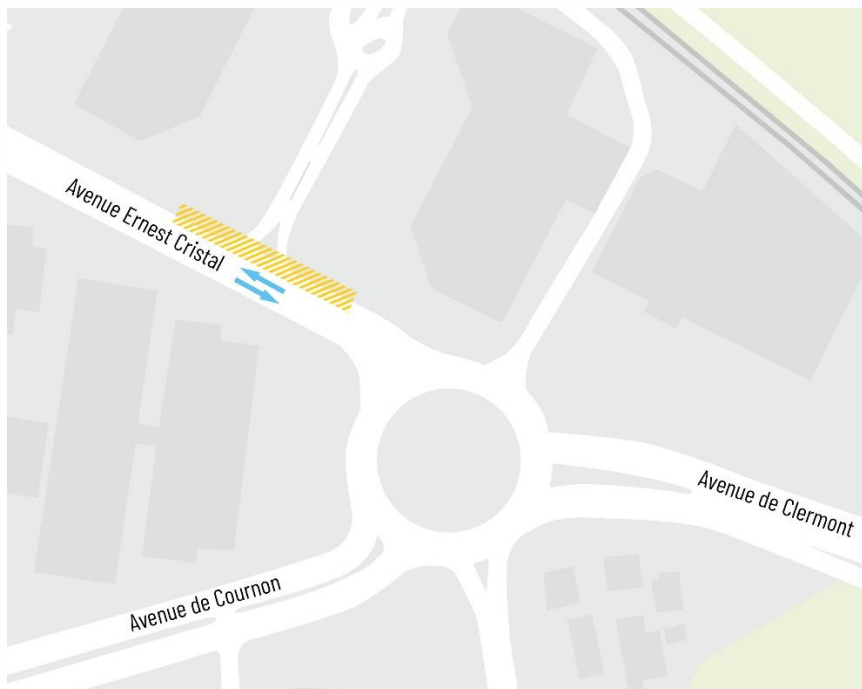

Zone de travaux

Circulation automobile

**+ d'infos
sur les travaux
d'Inspire**

www.grouperouge.fr - Janvier 2024 - 28295

Pendant les travaux, retrouvez toutes les informations utiles sur clechantier.fr