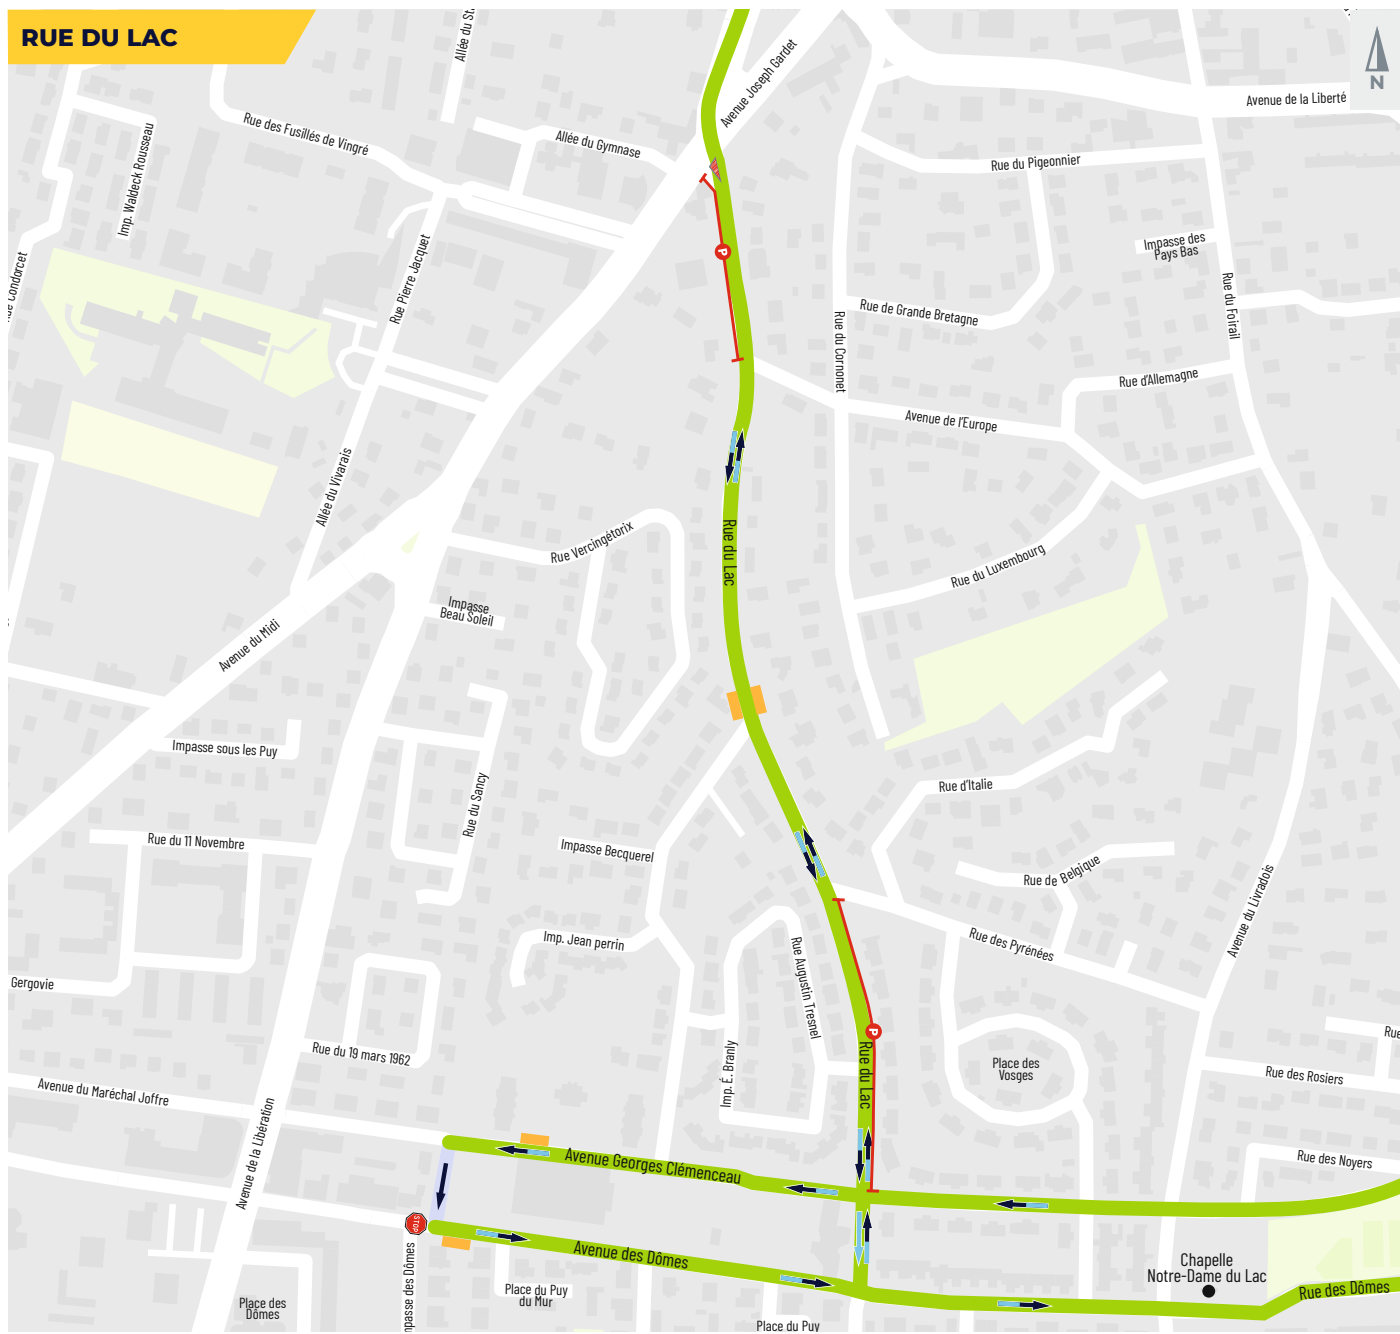

RUE DU LAC

	Suppression d'aménagement		Circulation des bus		Déviation de la ligne C
	Voie de BUS en site propre		Circulation bus et automobile		
	Nouveau quai de BUS		Stationnement neutralisé		

© www.groupeorange.fr - 2023 - 07/2023 - Impression Print Conseil

Pendant les travaux, retrouvez toutes les informations utiles sur clechantier.fr

Vous pouvez également poser vos questions et vous inscrire à la newsletter Travaux sur le site www.inspire-clermontmetropole.fr ou contacter notre ambassadeur InspiRe Franck Machado, sur la ligne dédiée : **06 15 76 29 41**