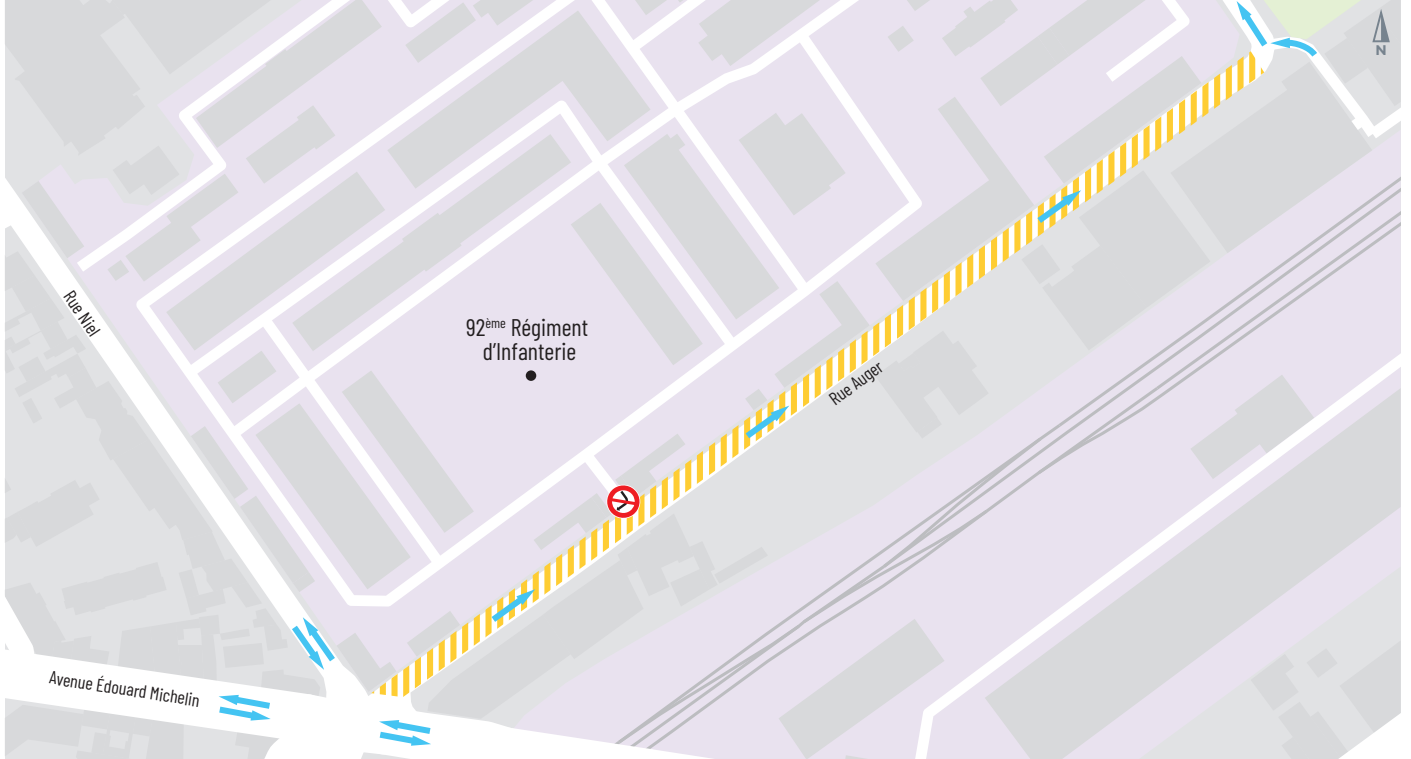

Les travaux se dérouleront en demi-chaussée permettant de **maintenir la circulation automobile dans le sens ouest - est (en direction du CHU Estaing), et les accès riverains, commerces et services de la rue.**

## RUE AUGER

Zone de travaux

Circulation automobile

Interdiction de tourner à droite