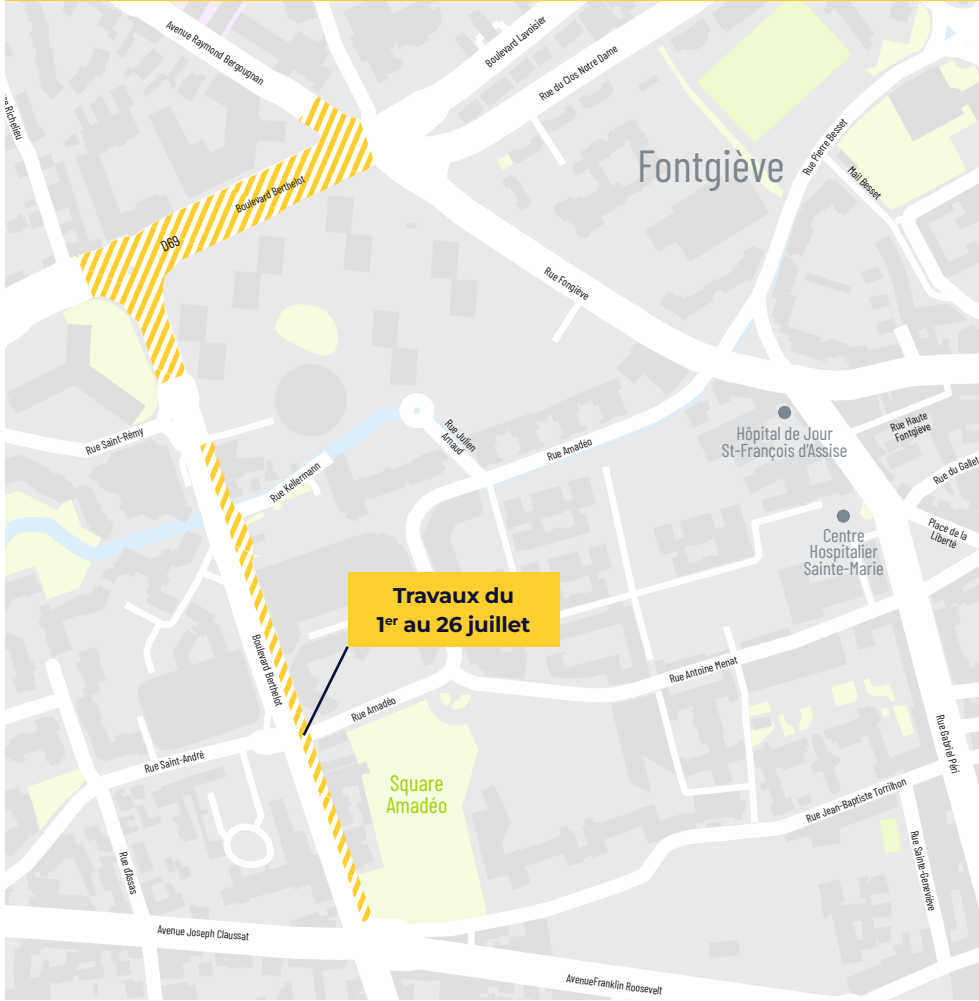

PHASE 1 : JUILLET À NOVEMBRE 2024

Zone de travaux